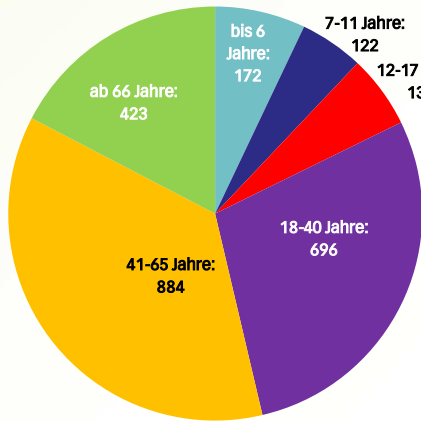

- **Rietberg Nord:**
829 Haushalte
 - **Rietberg Mitte:**
690 Haushalte
 - **Rietberg Süd:**
778 Haushalte
- 2297 Haushalte
unterversorgt

STADT
RIETBERG

Sachstand Breitband

Antrag auf Fördergelder für den Ausbau der Außenbereiche mit Vectoring-Technologie liegt nun bei der Bezirksregierung

- Kosten: 7,3 Mio. Euro
- zugesagte Landesförderung: 6,0 Mio. Euro
- Anteil für die Stadt Rietberg: 1,3 Mio. Euro

Westerwiehe

Westerwiehe

Einwohnerzahlen

Vor fünf Jahren:

	Rietberg	9.604	9.303
	Mastholte	6.473	6.335
	Neuenkirchen	6.074	5.826
	Varenzell	3.308	3.254
	Westerwiehe	2.435	2.373
	Bokel	1.947	1.886
	Druffel	1.140	1.183
		<hr/>	<hr/>
		30.981	30.160

(Stand 01.06.2018)

Westerwiehe

Altersstruktur im Stadtteil Westeriehe

0 - 6 Jahre	172	7,1%
7 - 11 Jahre	122	5,0%
12 - 17 Jahre	138	5,7%
18 - 40 Jahre	696	28,6%
41 - 65 Jahre	884	36,3%
ab 66 Jahre	423	17,4%