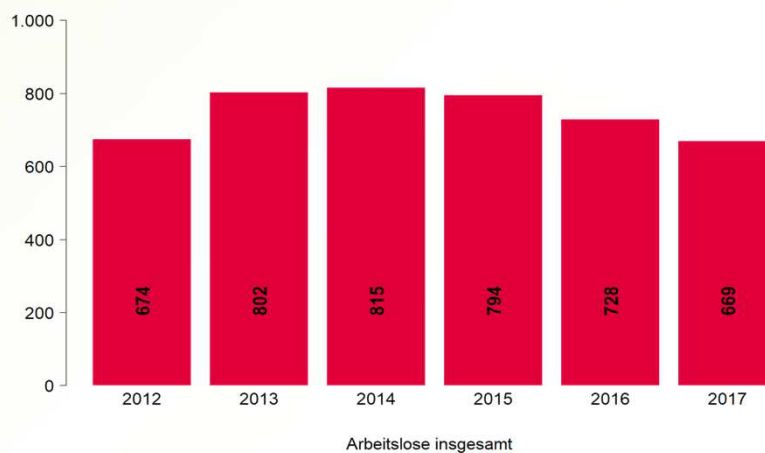

STADT
RIETBERG

Entwicklung der städtischen Finanzen

Haushaltsjahr 2016

Überschuss von 4,1 Mio. Euro

Haushaltsjahr 2017

Voraussichtliches Plus von 250.000 Euro

Haushaltsjahr 2018

Kalkuliertes Plus von 14.930 Euro

STADT
RIETBERG

Gute wirtschaftliche Entwicklung

Neue Gewerbeflächen Bokeler Straße fertig

Gute wirtschaftliche Entwicklung

Sozialversicherungspflichtig Beschäftigte in Rietberg

Von Mitte 2016 bis Mitte 2017 um 370 angestiegen

Gute wirtschaftliche Entwicklung

Arbeitslosigkeit

Entwicklung der Arbeitslosenzahlen in der Stadt Rietberg.

Arbeitslose insgesamt

Quelle: Bundesagentur für Arbeit, Stichtag: 30.06.

Darstellung: EWAS

STADT
RIETBERG