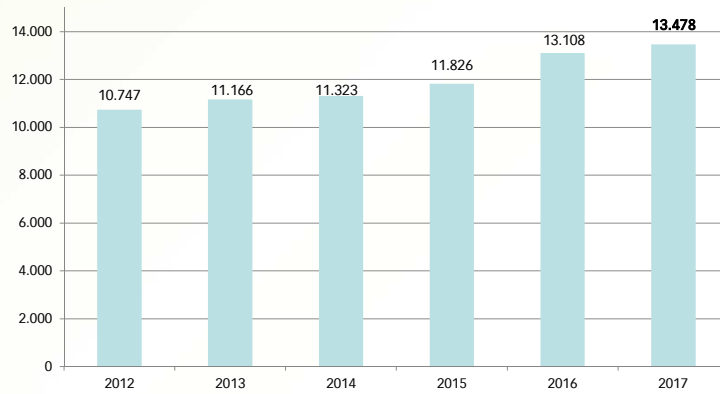

STADT
RIETBERG

Entwicklung der städtischen Finanzen

Haushaltsjahr 2016

Überschuss von 4,1 Mio. Euro

Haushaltsjahr 2017

Voraussichtliches Plus von 250.000 Euro

Haushaltsjahr 2018

Kalkuliertes Plus von 14.930 Euro

STADT
RIETBERG

Gute wirtschaftliche Entwicklung

Neue Gewerbeflächen Bokeler Straße fertig

Gute wirtschaftliche Entwicklung

Sozialversicherungspflichtig Beschäftigte in Rietberg

Von Mitte 2016 bis Mitte 2017 um 370 angestiegen

Gute wirtschaftliche Entwicklung

Arbeitslosigkeit

Entwicklung der Arbeitslosenzahlen in der Stadt Rietberg.

Arbeitslose insgesamt

Quelle: Bundesagentur für Arbeit, Stichtag: 30.06.

Darstellung: EWAS

STADT
RIETBERG