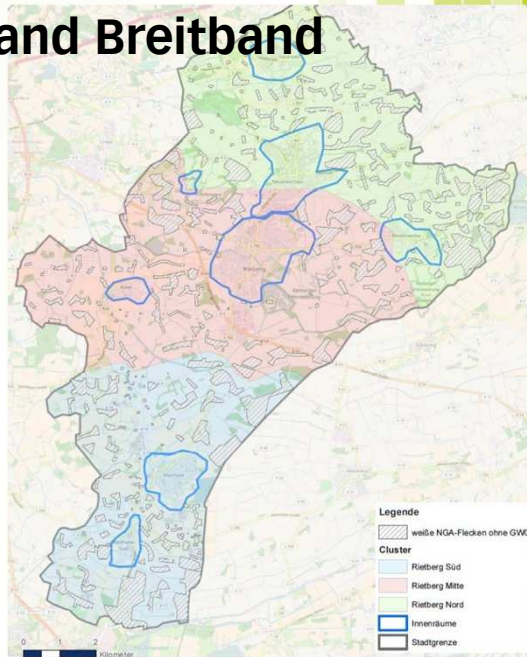

STADT
RIETBERG

Gute wirtschaftliche Entwicklung

Neue Gewerbeflächen Bokeler Straße fertig

Gute wirtschaftliche Entwicklung

Sozialversicherungspflichtig Beschäftigte in Rietberg

Von Mitte 2016 bis Mitte 2017 um 370 angestiegen

Entwicklung der Schullandschaft

STADT
RIETBERG

Entwicklung der Schullandschaft

Bauentwicklung

Innenstadtentwicklung

... darf nicht aufhören

STADT
RIETBERG

Sachstand Breitband

- **Rietberg Nord:**
829 Haushalte
 - **Rietberg Mitte:**
690 Haushalte
 - **Rietberg Süd:**
778 Haushalte
- 2297 Haushalte
unterversorgt

STADT
RIETBERG

Sachstand Breitband

Antrag auf Fördergelder für den Ausbau der Außenbereiche mit Vectoring-Technologie liegt nun bei der Bezirksregierung